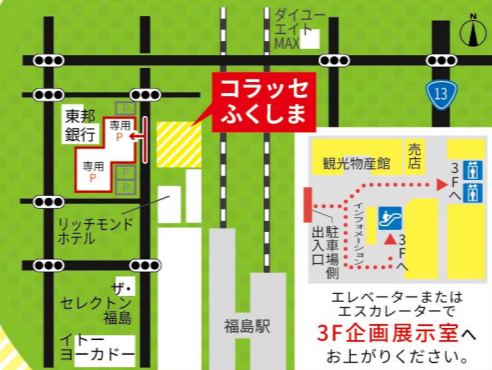

ご予約は
＼こちら／

お電話でも
ご予約できます

※一組1点1回限り、無くなり次第終了となります。
※Amazonは、Amazon.com, Inc.またはその関連会社の商標です。

Access

福島駅西口
コラッセふくしま
3F 企画展示室

当日は無料駐車券をご用意致します

※コラッセふくしま専用駐車場限定
※未成年者のみのご来場はお断りさせていただきます。

エレベーターまたは
エスカレーターで
3F企画展示室へ
お上がりください。