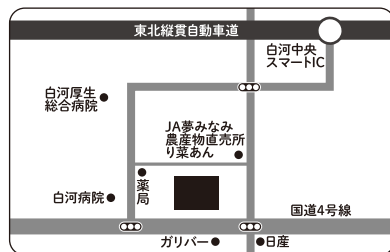

# 各会場のご案内

**いわき** 10/30(日)

@いわき産業創造館・企画展示ホール

住所：いわき市平字田町120 LATOV 6F 駐車場：あり

Google  
マップ

**会津** 11/6(日)

@アピオスペース・展示ホール

住所：会津若松市インター西90 駐車場：あり

Google  
マップ

**白河** 11/12(土)

@JA夢みなみ 営農経済本店・多目的ホール

住所：白河市弥次郎窪29-1(り菜(さい)あん隣) 駐車場：あり

Google  
マップ

**福島** 11/13(日)

@アクティおろしまち・コンベンションホール

住所：福島市鎌田字卸町10-1 駐車場：あり

Google  
マップ

**郡山** 11/20(日)

@ビッグパレットふくしま・コンベンションホールA

住所：郡山市南2丁目52 駐車場：あり

Google  
マップ