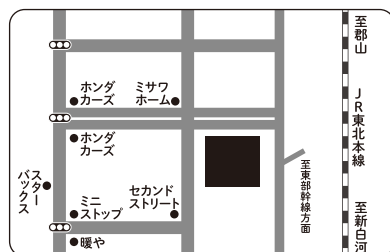

# 各会場のご案内

**いわき** 10/30(日)

@いわき産業創造館・企画展示ホール

住所：いわき市平字田町120 LATOV 6F 駐車場：あり

Google  
マップ

**会津** 11/6(日)

@アピオスペース・展示ホール

住所：会津若松市インター西90 駐車場：あり

Google  
マップ

**白河** 11/12(土)

@JA夢みなみ 営農経済本店・多目的ホール

住所：白河市弥次郎窪29-1(り菜(さい)あん隣) 駐車場：あり

Google  
マップ

**福島** 11/13(日)

@アクティおろしまち・コンベンションホール

住所：福島市鎌田字卸町10-1 駐車場：あり

Google  
マップ

**郡山** 11/20(日)

@ビッグパレットふくしま・コンベンションホールA

住所：郡山市南2丁目52 駐車場：あり

Google  
マップ

## 【ご来場にあたってのお願い】

- ・受付にて非接触型体温計で検温させていただきます。
- ・マスクの着用をお願いいたします。・手指消毒のご協力をお願いいたします。
- ・来場される方はご自宅で検温をお願いいたします。体温が37.5℃以上の場合はご来場をお控えください。
- ・何らかの事由でイベントが中止となった場合は、メールまたは電話でお知らせいたします。