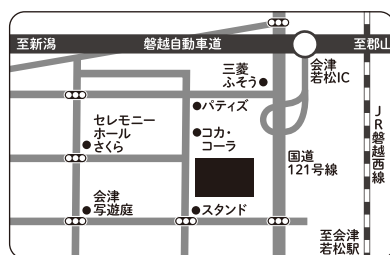

@ビッグパレットふくしま

●開催時間:13:00~16:30

(12:30開場 / 16:00最終受付 ※全会場共通)

●事前予約優先

※事前予約多数の場合 入場制限あり

ご応募・お問い合わせ

事業実施主体 / 福島県

ふくのう事務局(委託事業者)

# 各会場のご案内

**いわき** 10/30(日)

@いわき産業創造館・企画展示ホール

住所：いわき市平字田町120 LATOV 6F 駐車場：あり

Google  
マップ

**会津** 11/6(日)

@アピオスペース・展示ホール

住所：会津若松市インター西90 駐車場：あり

Google  
マップ

**白河** 11/12(土)

@JA夢みなみ 営農経済本店・多目的ホール

住所：白河市弥次郎窪29-1(り菜(さい)あん隣) 駐車場：あり

Google  
マップ

**福島** 11/13(日)

@アクティおろしまち・コンベンションホール

住所：福島市鎌田字卸町10-1 駐車場：あり

Google  
マップ

**郡山** 11/20(日)

@ビッグパレットふくしま・コンベンションホールA

住所：郡山市南2丁目52 駐車場：あり

Google  
マップ