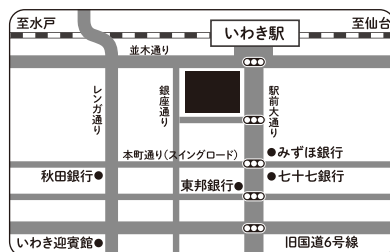

@ビッグパレットふくしま

●開催時間:13:00~16:30

(12:30開場 / 16:00最終受付 ※全会場共通)

●事前予約優先

※事前予約多数の場合 入場制限あり

ご応募・お問い合わせ

事業実施主体 / 福島県

ふくのう事務局(委託事業者)

# 各会場のご案内

**いわき** 10/30(日)

@いわき産業創造館・企画展示ホール

住所：いわき市平字田町120 LATOV 6F 駐車場：あり

Google  
マップ

**会津** 11/6(日)

@アピオスペース・展示ホール

住所：会津若松市インター西90 駐車場：あり

Google  
マップ

**白河** 11/12(土)

@JA夢みなみ 営農経済本店・多目的ホール

住所：白河市弥次郎窪29-1(り菜(さい)あん隣) 駐車場：あり

Google  
マップ

**福島** 11/13(日)

@アクティおろしまち・コンベンションホール

住所：福島市鎌田字卸町10-1 駐車場：あり

Google  
マップ

**郡山** 11/20(日)

@ビッグパレットふくしま・コンベンションホールA

住所：郡山市南2丁目52 駐車場：あり

Google  
マップ