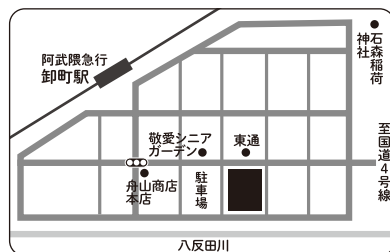

# 各会場のご案内

**いわき** 10/30(日)

@いわき産業創造館・企画展示ホール

住所：いわき市平字田町120 LATOV 6F 駐車場：あり

Google  
マップ

**会津** 11/6(日)

@アピオスペース・展示ホール

住所：会津若松市インター西90 駐車場：あり

Google  
マップ

**白河** 11/12(土)

@JA夢みなみ 営農経済本店・多目的ホール

住所：白河市弥次郎窪29-1(り菜(さい)あん隣) 駐車場：あり

Google  
マップ

**福島** 11/13(日)

@アクティおろしまち・コンベンションホール

住所：福島市鎌田字卸町10-1 駐車場：あり

Google  
マップ

**郡山** 11/20(日)

@ビッグパレットふくしま・コンベンションホールA

住所：郡山市南2丁目52 駐車場：あり

Google  
マップ