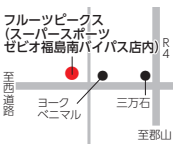

フルーツピークス 福島西店
TEL.024-563-6906
10:00~20:00 (LO 19:00)
[ランチタイム 11:00~15:00]
フルーツショップ青木 福島西店
TEL.024-529-6131
10:00~20:00
福島市笹谷字稲場35-1 駐車場:40台