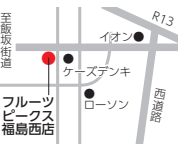

※コピーを取ってご使用ください
※注文時にスタッフへお渡しください ※他の割引と併用不可!

フルーツを税込1,080円以上
お買い上げのお客様
本体価格より10%OFF!
※送料、箱代は対象外
※フルーツショップ福島西店のみ利用可能
※その他の割引とは併用できません
※12/24・12/25使用不可
~1月31日(火)

注文の方税込220円引き!
※1枚で1グループご利用可
※福島西店、福島南バイパス店のみ利用可能
※その他の割引とは併用できません
※12/24・12/25使用不可
~1月31日(火)

31日(土) 10:00~19:00
18日(祝) 9:00~19:00

31日(土) 10:00~18:00
18日(祝) 定休日
2日(月) 9:00~18:00