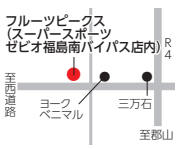

シトラスウィーク

期間 2月17日金~26日日

●あすみ ●せとか
●デコボン ●甘平
●こん太(金柑)

¥550~(税込¥594~)

あすみ試食販売会
同時開催!

試食時間: 11時~17時
おすすめの柑橘「あすみ」を
期間限定で試食販売
ブリックとした果肉質、極めて
高糖度な新品種の柑橘です

数量限定 毎週金・土・日プチ福袋
1袋 ¥3,000 (税込¥3,240)

フルーツピークス 福島南バイパス店
TEL.024-544-7090
テイクアウト/10:00~20:00
カフェ/10:00~18:00 (LO 17:00)
[ランチタイム 11:00~15:00]
福島市黒岩字浅井18