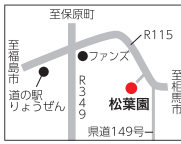

「いちごサイダー」は伊達市霊山町で育てられた「とちおとめ」の甘くて爽やかな香りが広がる。いちごを半乾燥させ、酸味や風味を残しつつ栄養や食物繊維を凝縮させた「セミドライいちご」と一緒に味わおう。