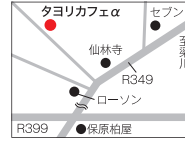

女性オーナー手作りのかわいらしいお菓子が並ぶ店。福島市「やぎぬま果樹園」のりんごを使ったシフォンケーキは、北海道産小麦粉にりんご果汁を加えており、きめ細かくしっとりふわふわ。生クリームやジャムを添えて。