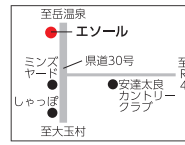

## ボンムCJ Monmoセット

- ・ボンム
- ・チョコチップクッキー

TAKE OUT 通常702円 ▶500円

提供 10:00~17:00  
※なくなり次第終了  
※1人1セット限定  
※12/22~25は提供不可

### パティスリーエソール

〒福島県二本松市馬場平111-16  
☎050-1073-4052  
🕒10:00~17:00  
☎毎週水曜日、他(不定休)  
📍5台  
Instagram@patisserie\_essor.ki

岳温泉の近く、多数の受賞歴がある実力派パティシエの作る繊細なケーキ。カラメルとバターでじっくり煮込んだ県北産のりんごを、紅茶のカスタードクリームとクッキー生地に重ねた「ボンム」と「チョコチップクッキー」のセット。